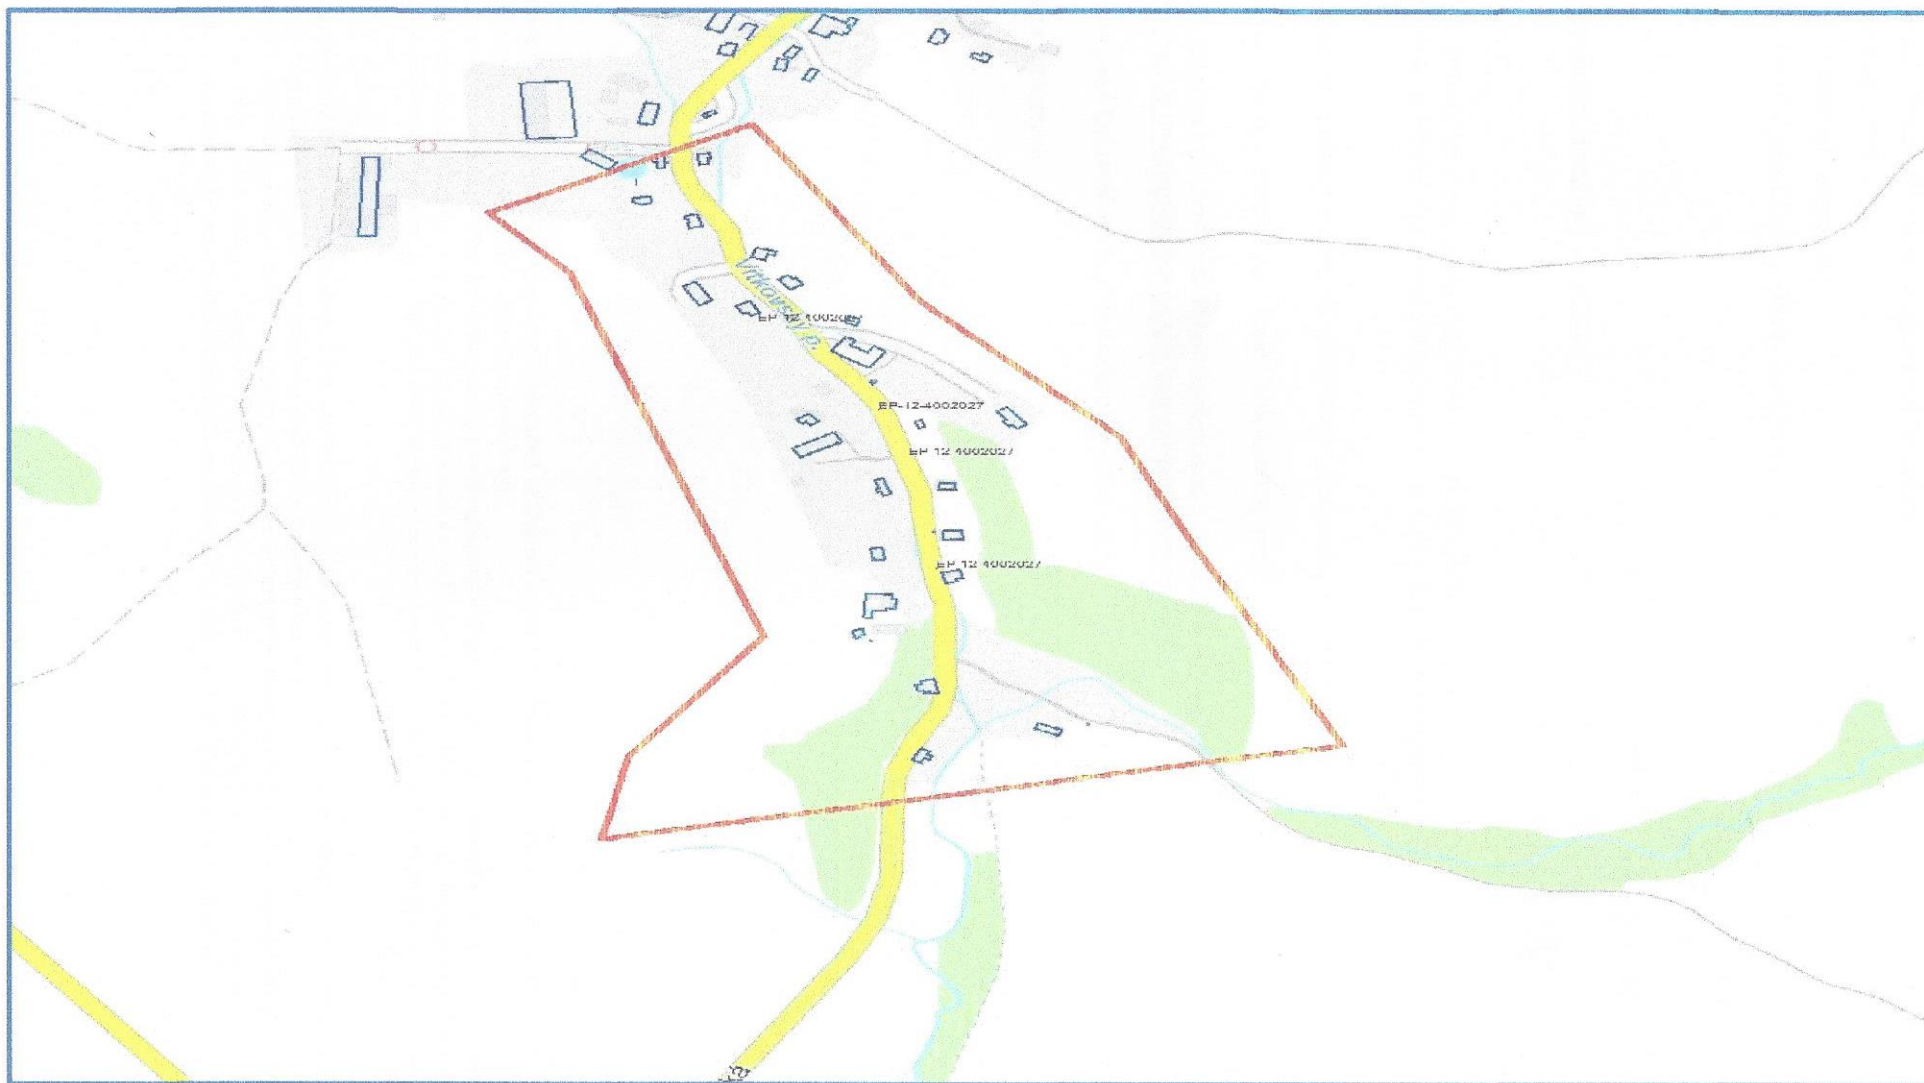

SKUPINA ČEZ

Zákaznická linka 840 840 840

www.cezdistribuce.cz

16-104

Odstávka elektrické energie - orientační mapa

Část obce Chrastava 30. 05. 2016 od 07:00 do 17:00 hodin

Oddělení sítě VN a NN Liberec provede vyvěšení letáků v označeném území