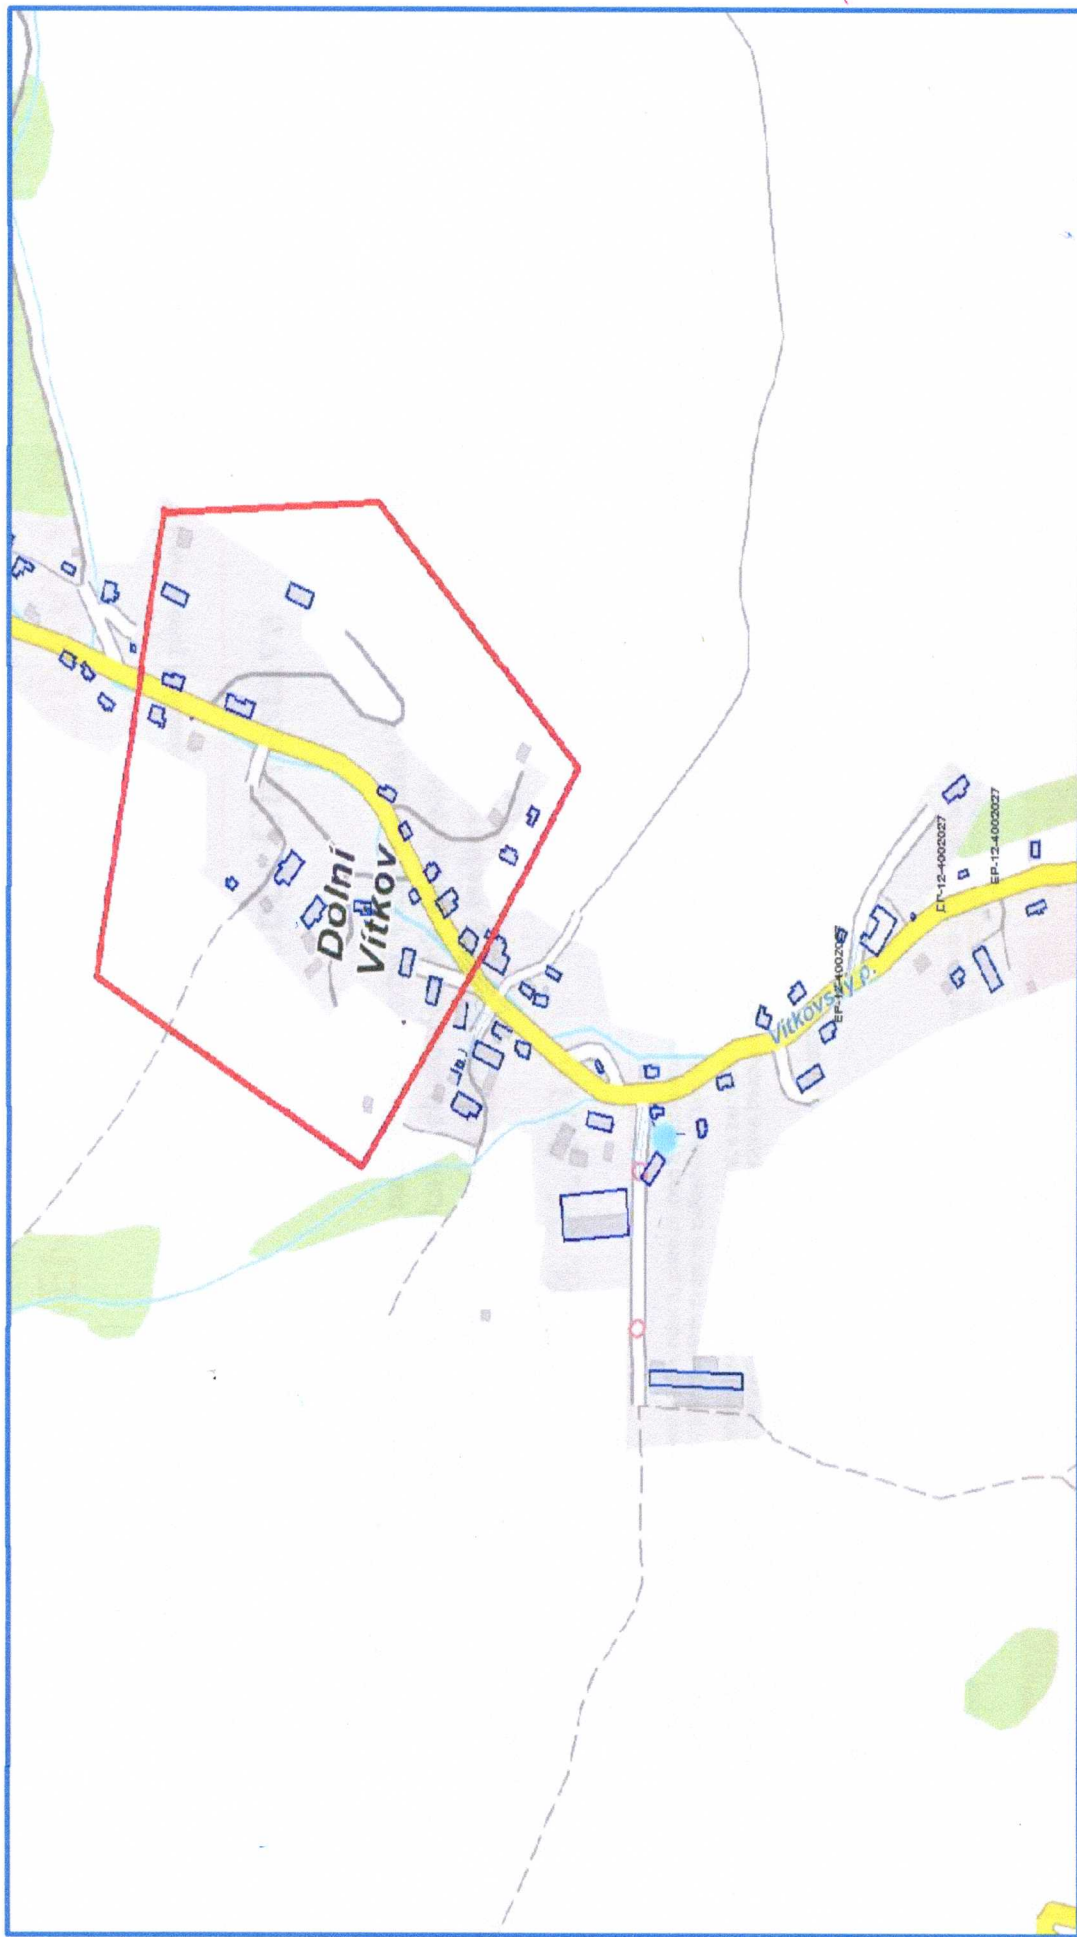

MÍSTNÍ ČÁST / ULICE **Obec - Chrastava místní část Dolní Vítkov v místě výlepu oznámení**
Bližší informace o lokalitách dotčených touto odstávkou jsou k dispozici
(nejdříve 15 dní před uvedeným termínem) na webové adrese: www.cezdistribuce.cz

SKUPINA ČEZ

Zákaznická linka 840 840 840

www.cezdistribuce.cz

16-108

Odstávka elektrické energie - orientační mapa

Část obce Chrástava 08. 06. 2016 od 07:00 do 17:00 hodin

Oddělení sítě VN a NN Liberec provede vyvěšení letáků v označeném území