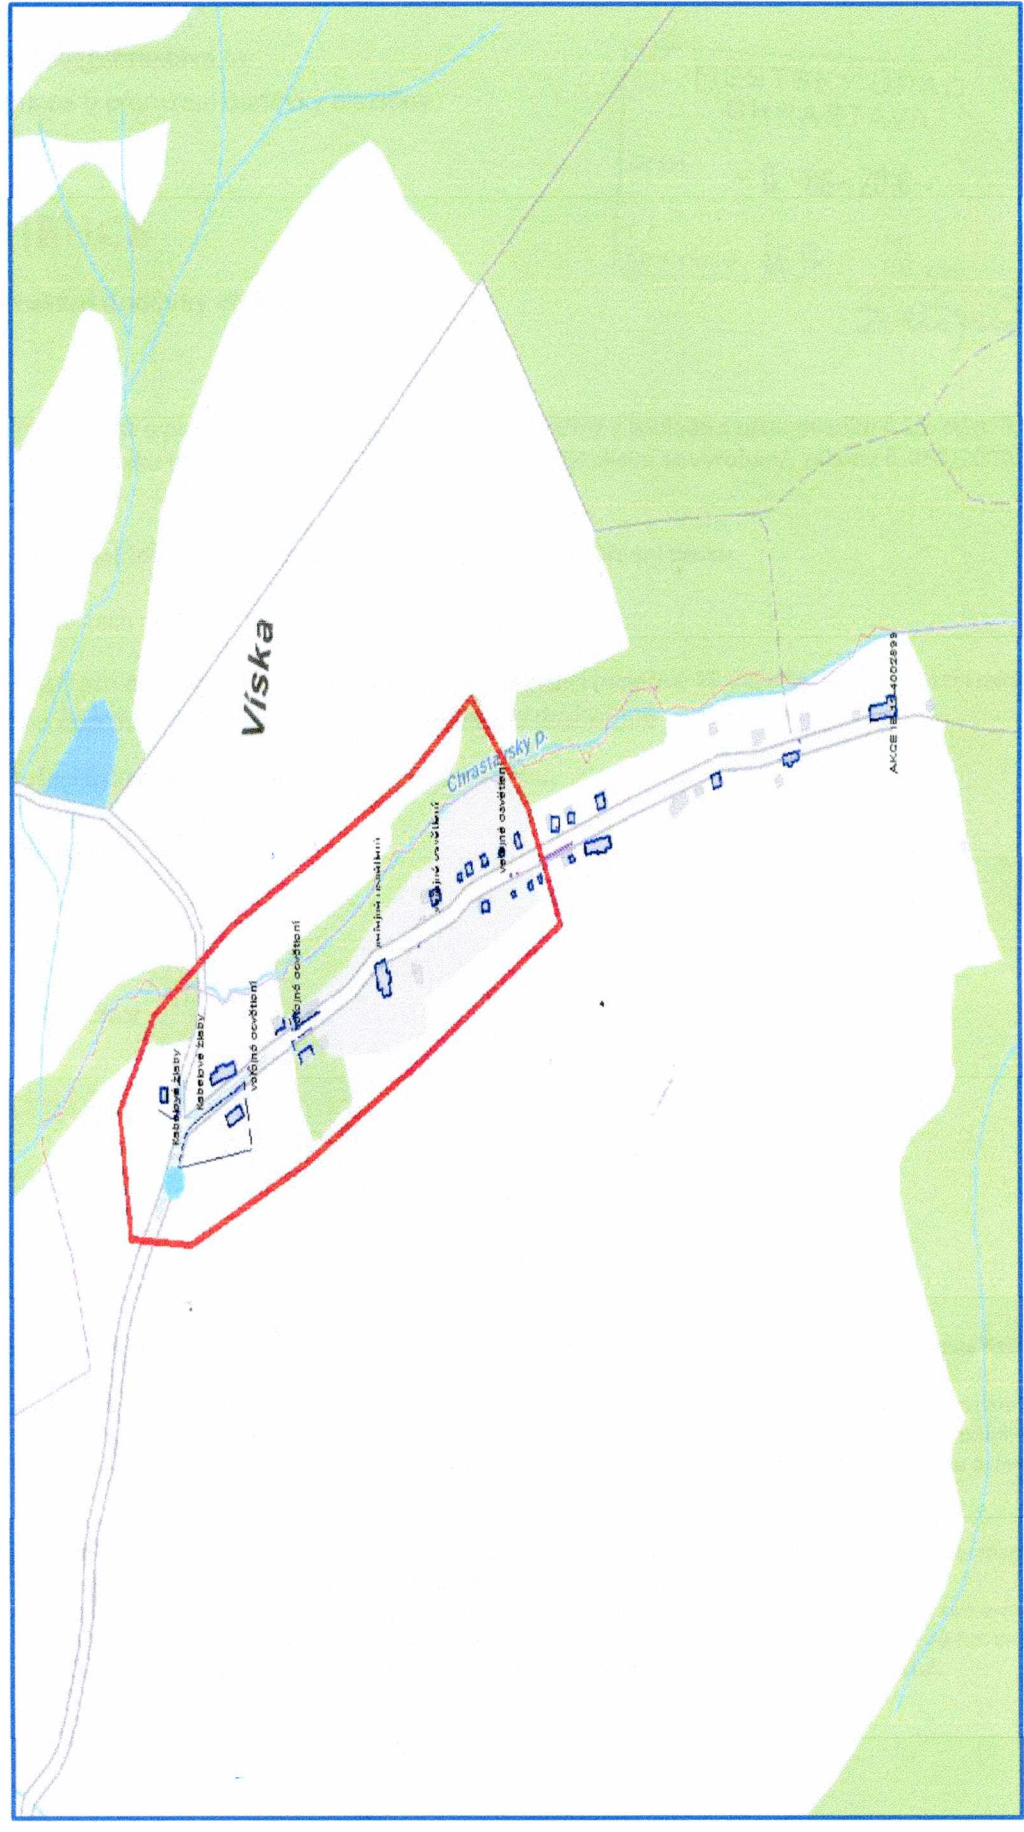

MÍSTNÍ ČÁST / ULICE

Obec -m.část-Chrastava- v místě výlepu oznámení

Bližší informace o lokalitách dotčených touto odstávkou jsou k dispozici
(nejdříve 15 dní před uvedeným termínem) na webové adrese: www.cezdistribuce.cz

SKUPINA ČEZ

Zákaznická linka 840 840 840

www.cezdistribuce.cz

Form2014A01_Oznámení o přerušení dodávky elektřiny_A4.indd 1

101.2014 923134

16-134

Odstávka elektrické energie - orientační mapa

Část obce Chrástava 01. 07. 2016 od 07:00 do 11:30 hodin