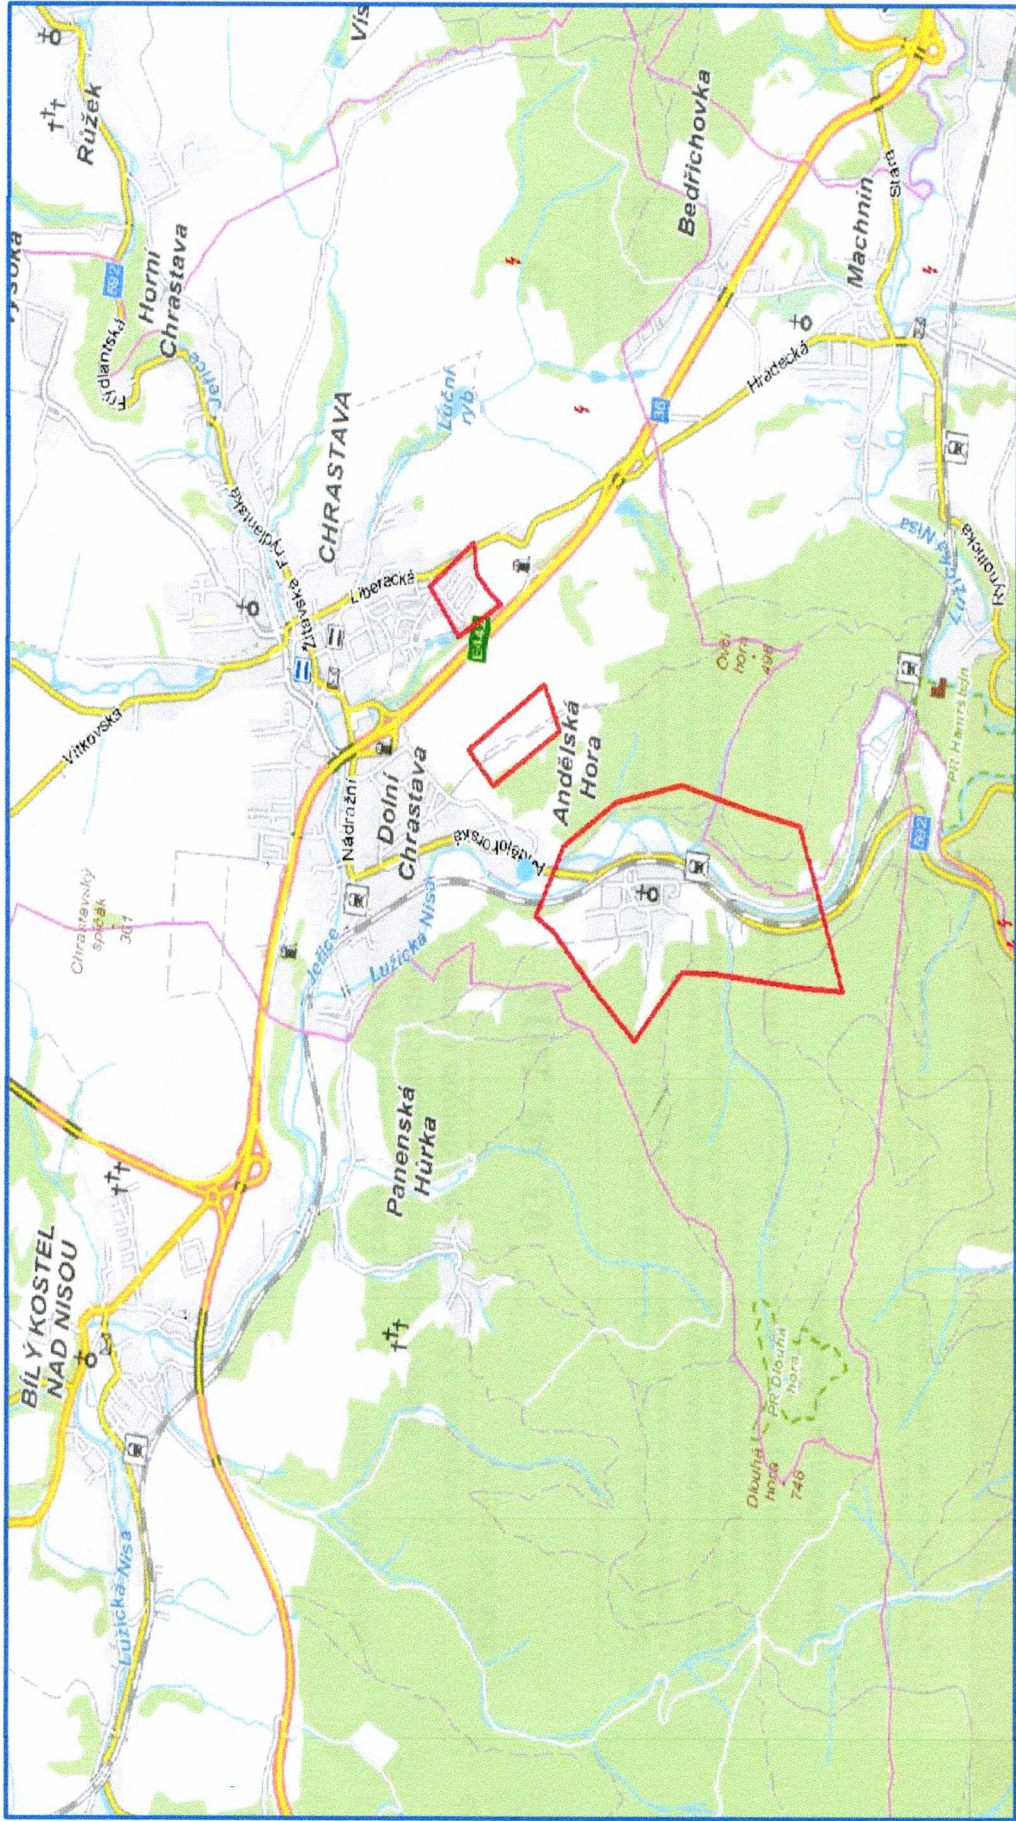

MÍSTNÍ ČÁST / ULICE

Obec -m.část-Chrastava-Andělská Hora- v místě výlepu oznámení

Bližší informace o lokalitách dotčených touto odstávkou jsou k dispozici (nejdříve 15 dní před uvedeným termínem) na webové adrese: www.cezdistribuce.cz

DNE / VE DNECH

03. 08. 2016

OD

07:00

DO

17:00

která proběhne v souladu s ustanovením § 25, odst. 3, písm. c), bod 5 /týkajícím se účastníků trhu s elektřinou/ a písm. d), bod 6 /týkajícím se výroby/, zákona č. 458/2000 Sb., v platném znění, z důvodu provádění plánovaných prací na zařízení distribuční soustavy, popř. v jeho ochranném pásmu (tj. oprav, rekonstrukcí, údržby a revizí).

SKUPINA ČEZ

Zákaznická linka 840 840 840

www.cezdistribuce.cz

16-135

Odstávka elektrické energie - orientační mapa

Část obce Chrastava 03. 08. 2016 od 07:00 do 17:00 hodin

Oddělení sítě VN a NN Liberec provede vyvěšení letáků v označeném území