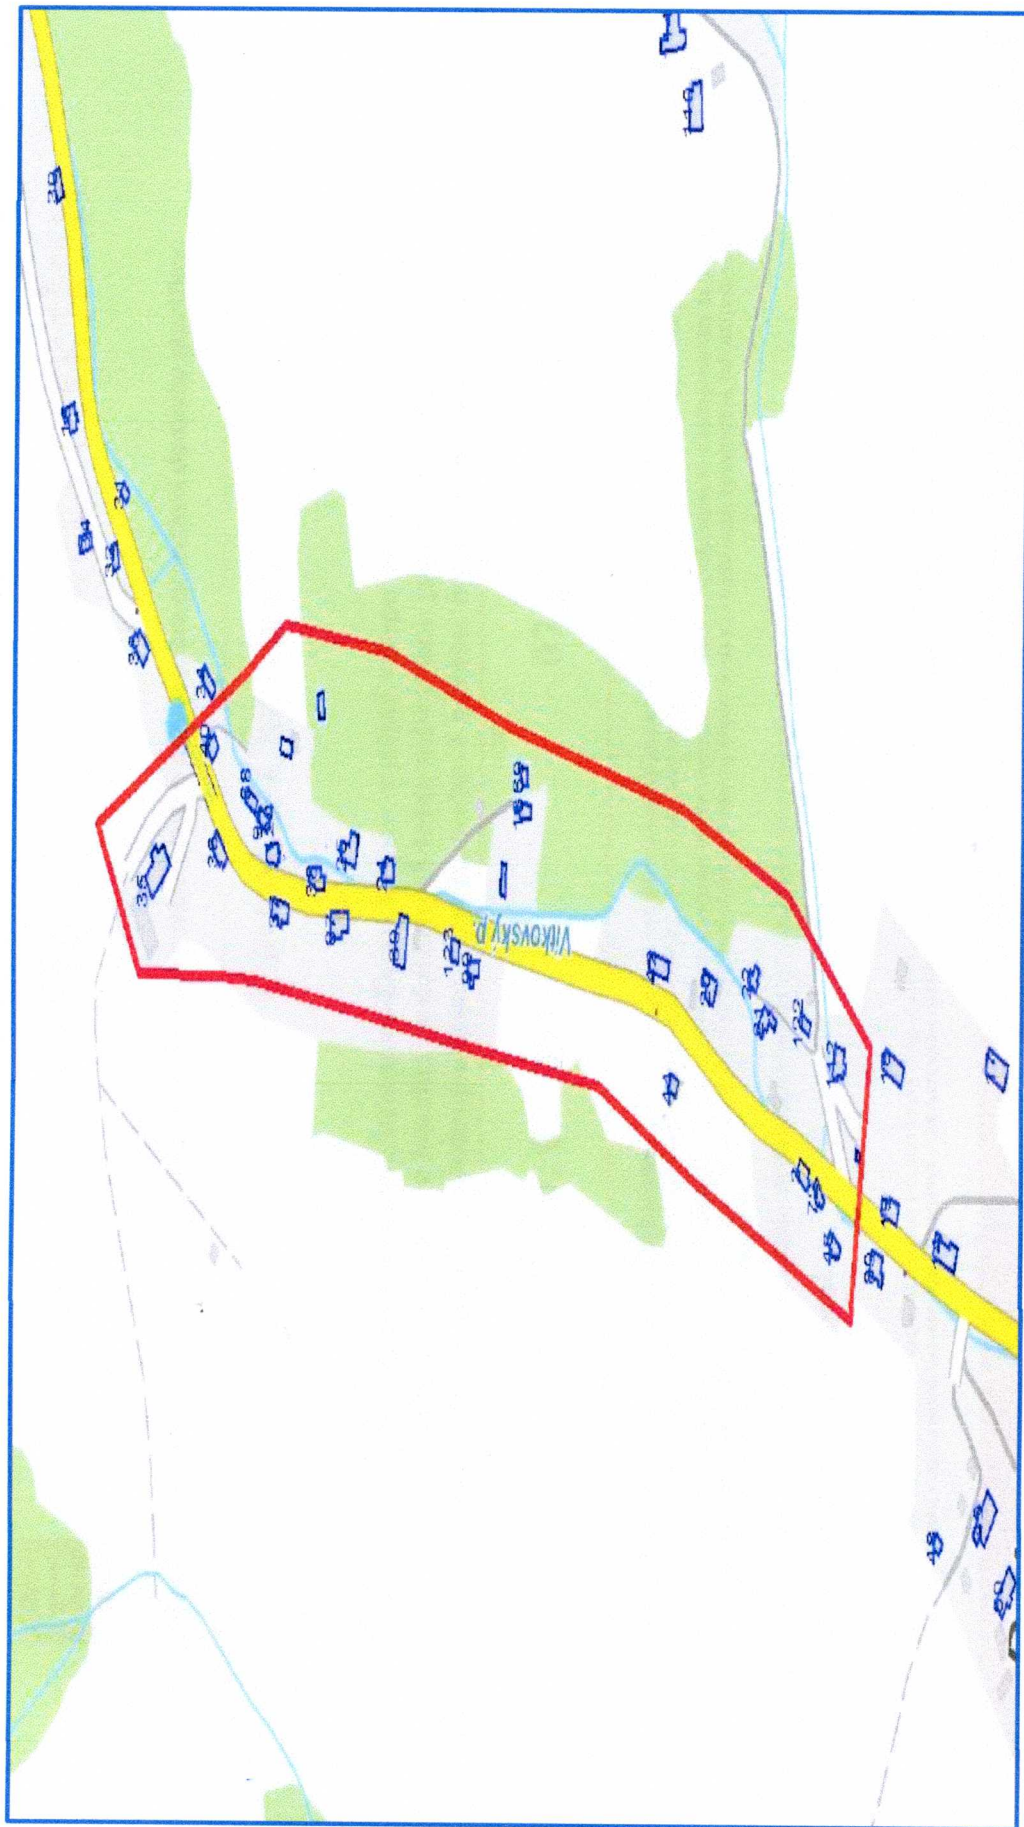

MÍSTNÍ ČÁST / ULICE

Obec -m.část-Chrastava-Dolní Vítkov- v místě výlepu oznámení

Bližší informace o lokalitách dotčených touto odstávkou jsou k dispozici

(nejdříve 15 dní před uvedeným termínem) na webové adrese: www.cezdistribuce.cz

DNE / VE DNECH

29. 07. 2016

OD

07:00

DO

17:30

které proběhne v souladu s ustanovením § 25, odst. 3, písm. c), bod 5 /týkajícím se účastníků trhu s elektřinou/ a písm. d), bod 6 /týkajícím se výroben/, zákona č. 458/2000 Sb., v platném znění, z důvodu provádění plánovaných prací na zařízení distribuční soustavy, popř. v jeho ochranném pásmu (tj. oprav, rekonstrukcí, údržby a revizí).

SKUPINA ČEZ

Zákaznická linka 840 840 840

www.cezdistribuce.cz

16-157

Odstávka elektrické energie - orientační mapa

Část obce Chrástava 29. 07. 2016 od 07:00 do 17:30 hodin

Oddělení sítě VN a NN Liberec provede vyvěšení letáků v označeném území