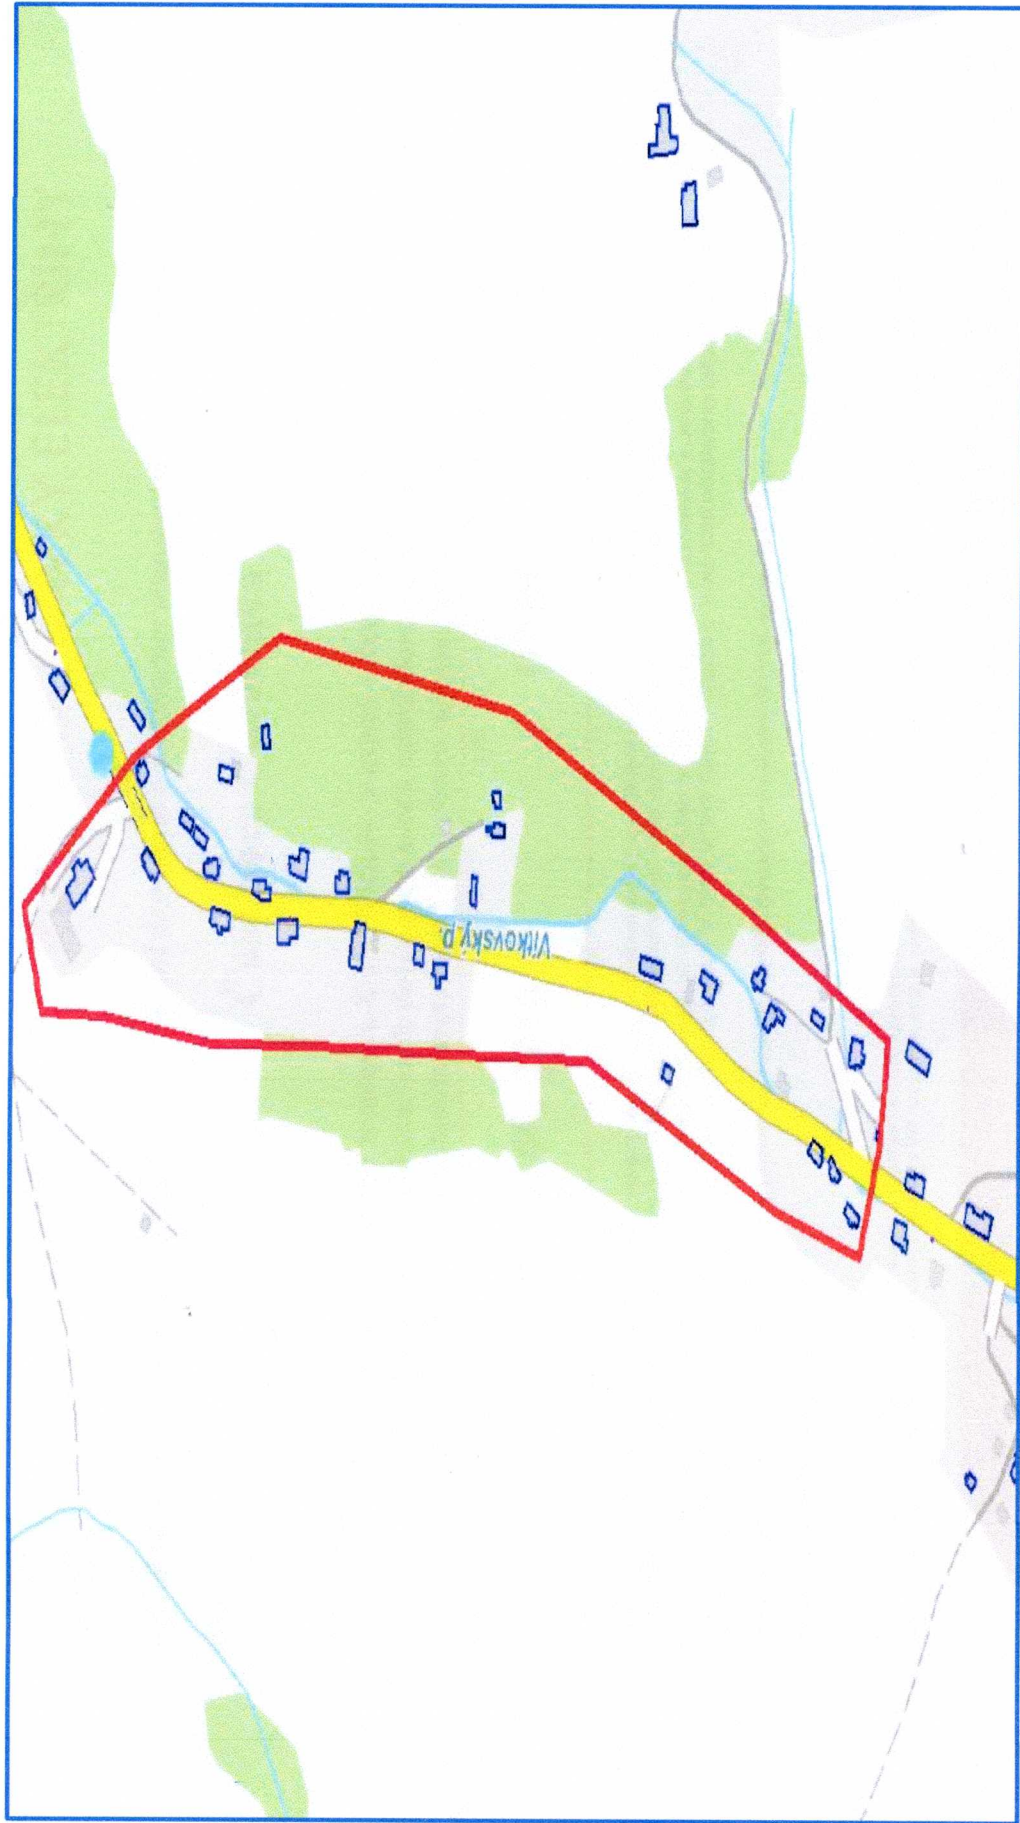

### Část obce Chrastava

MÍSTNÍ ČÁST / ULICE

Obec -m.část-Chrastava-Dolní Vítkov- v místě výlepu oznámení  
Bližší informace o lokalitách dotčených touto odstávkou jsou k dispozici  
(nejdříve 15 dní před uvedeným termínem) na webové adrese: [www.cezdistribuce.cz](http://www.cezdistribuce.cz)

# Odstávka elektrické energie - orientační mapa

Část obce Chrástava 03. 08. 2016 od 07:00 do 17:30 hodin

Oddělení sítě VN a NN Liberec provede vyvěšení letáků v označeném území