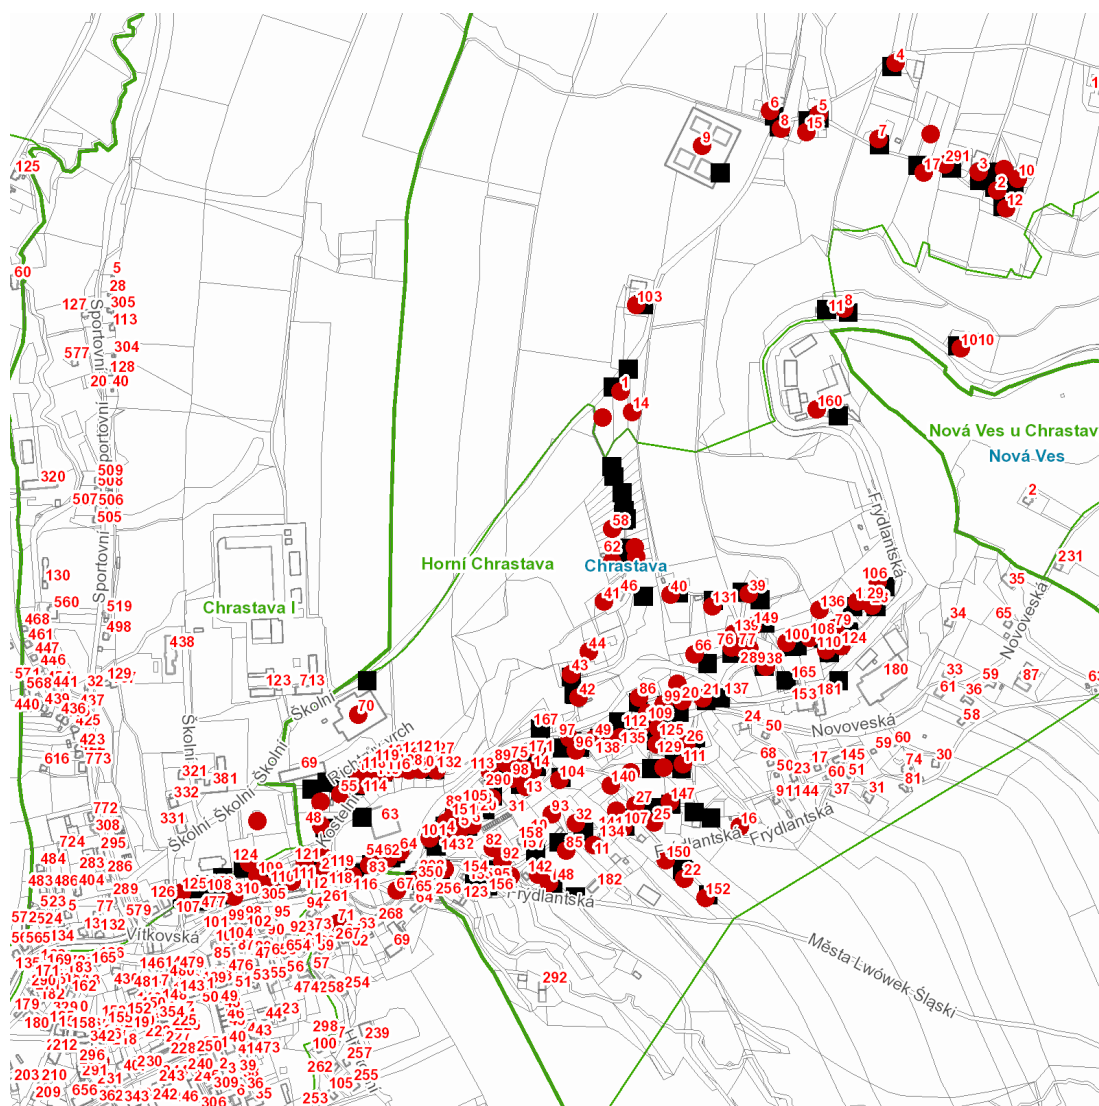

dne **27. 5. 2021** od **7:30** do **12:30** hodin

Plánovaná odstávka zahrnuje tyto lokality:**Chrastava (okres Liberec)**část obce **Horní Chrastava****Družstevní: č. p.** 47, 54, 62, 64, 83**Frydlantská: č. p.** 4, 5, 6, 8, 10-14, 16, 20, 21, 22, 25-29, 32, 38-44, 49, 66, 75, 76, 77, 79, 82, 85, 86, 88, 89, 92-102, 104-113, 120, 124, 125, 129, 131, 133, 135, 136, 138, 139, 140, 147-152, 160, 1010; **č. ev.** 58, 289, 298**Kostelní: č. p.** 48**Richtrův vrch: č. p.** 3, 55, 114-119, 121, 122, 126, 127, 128, 130, 132**Školní: č. p.** 70kat. území **Horní Chrastava** (kód **653837**): **parcelní č.** 67/4, 108/4, 120/6, 128/3, 210/1, 210/16, 210/17, 225/11, 242, 948/1, 965/6, 1025/3, 1543část obce **Chrastava****Družstevní: č. p.** 109, 110, 111, 112, 116, 118, 119, 121, 305, 310; **č. ev.** 287**Frydlantská: č. p.** 67, 71, 350**Školní: č. p.** 124, 125část obce **Vysoká****č. p.** 1-10, 12, 14, 15, 17, 103**č. ev.** 291kat. území **Chrastava I** (kód **653845**): **parcelní č.** 3, 284/1

NEJDE VÁM ELEKTŘINA...

TIP: Registrujte se zdarma na www.cezdistribuce.cz/sluzba a informace o odstávkách elektřiny budete dostávat e-mailem nebo SMS. U poruch zasíláme SMS s předpokládanou dobou obnovení dodávek. | Aktuální stav dodávek elektřiny na konkrétní adrese zjistíte snadno, rychle a bez registrace na portále **Bez Šťávy** (www.bezstavy.cz).

dne 27. 5. 2021 od 7:30 do 12:30 hodin

Orientační mapový podklad odstávkou dotčených lokalit
VYSVĚTLIVKY

- – adresy dotčené odstávkou elektřiny
- – místa připojení k elektrické síti dotčená odstávkou

INFORMACE ZASLÁNA

IDDS: awcbeyc (Město Chrastava)