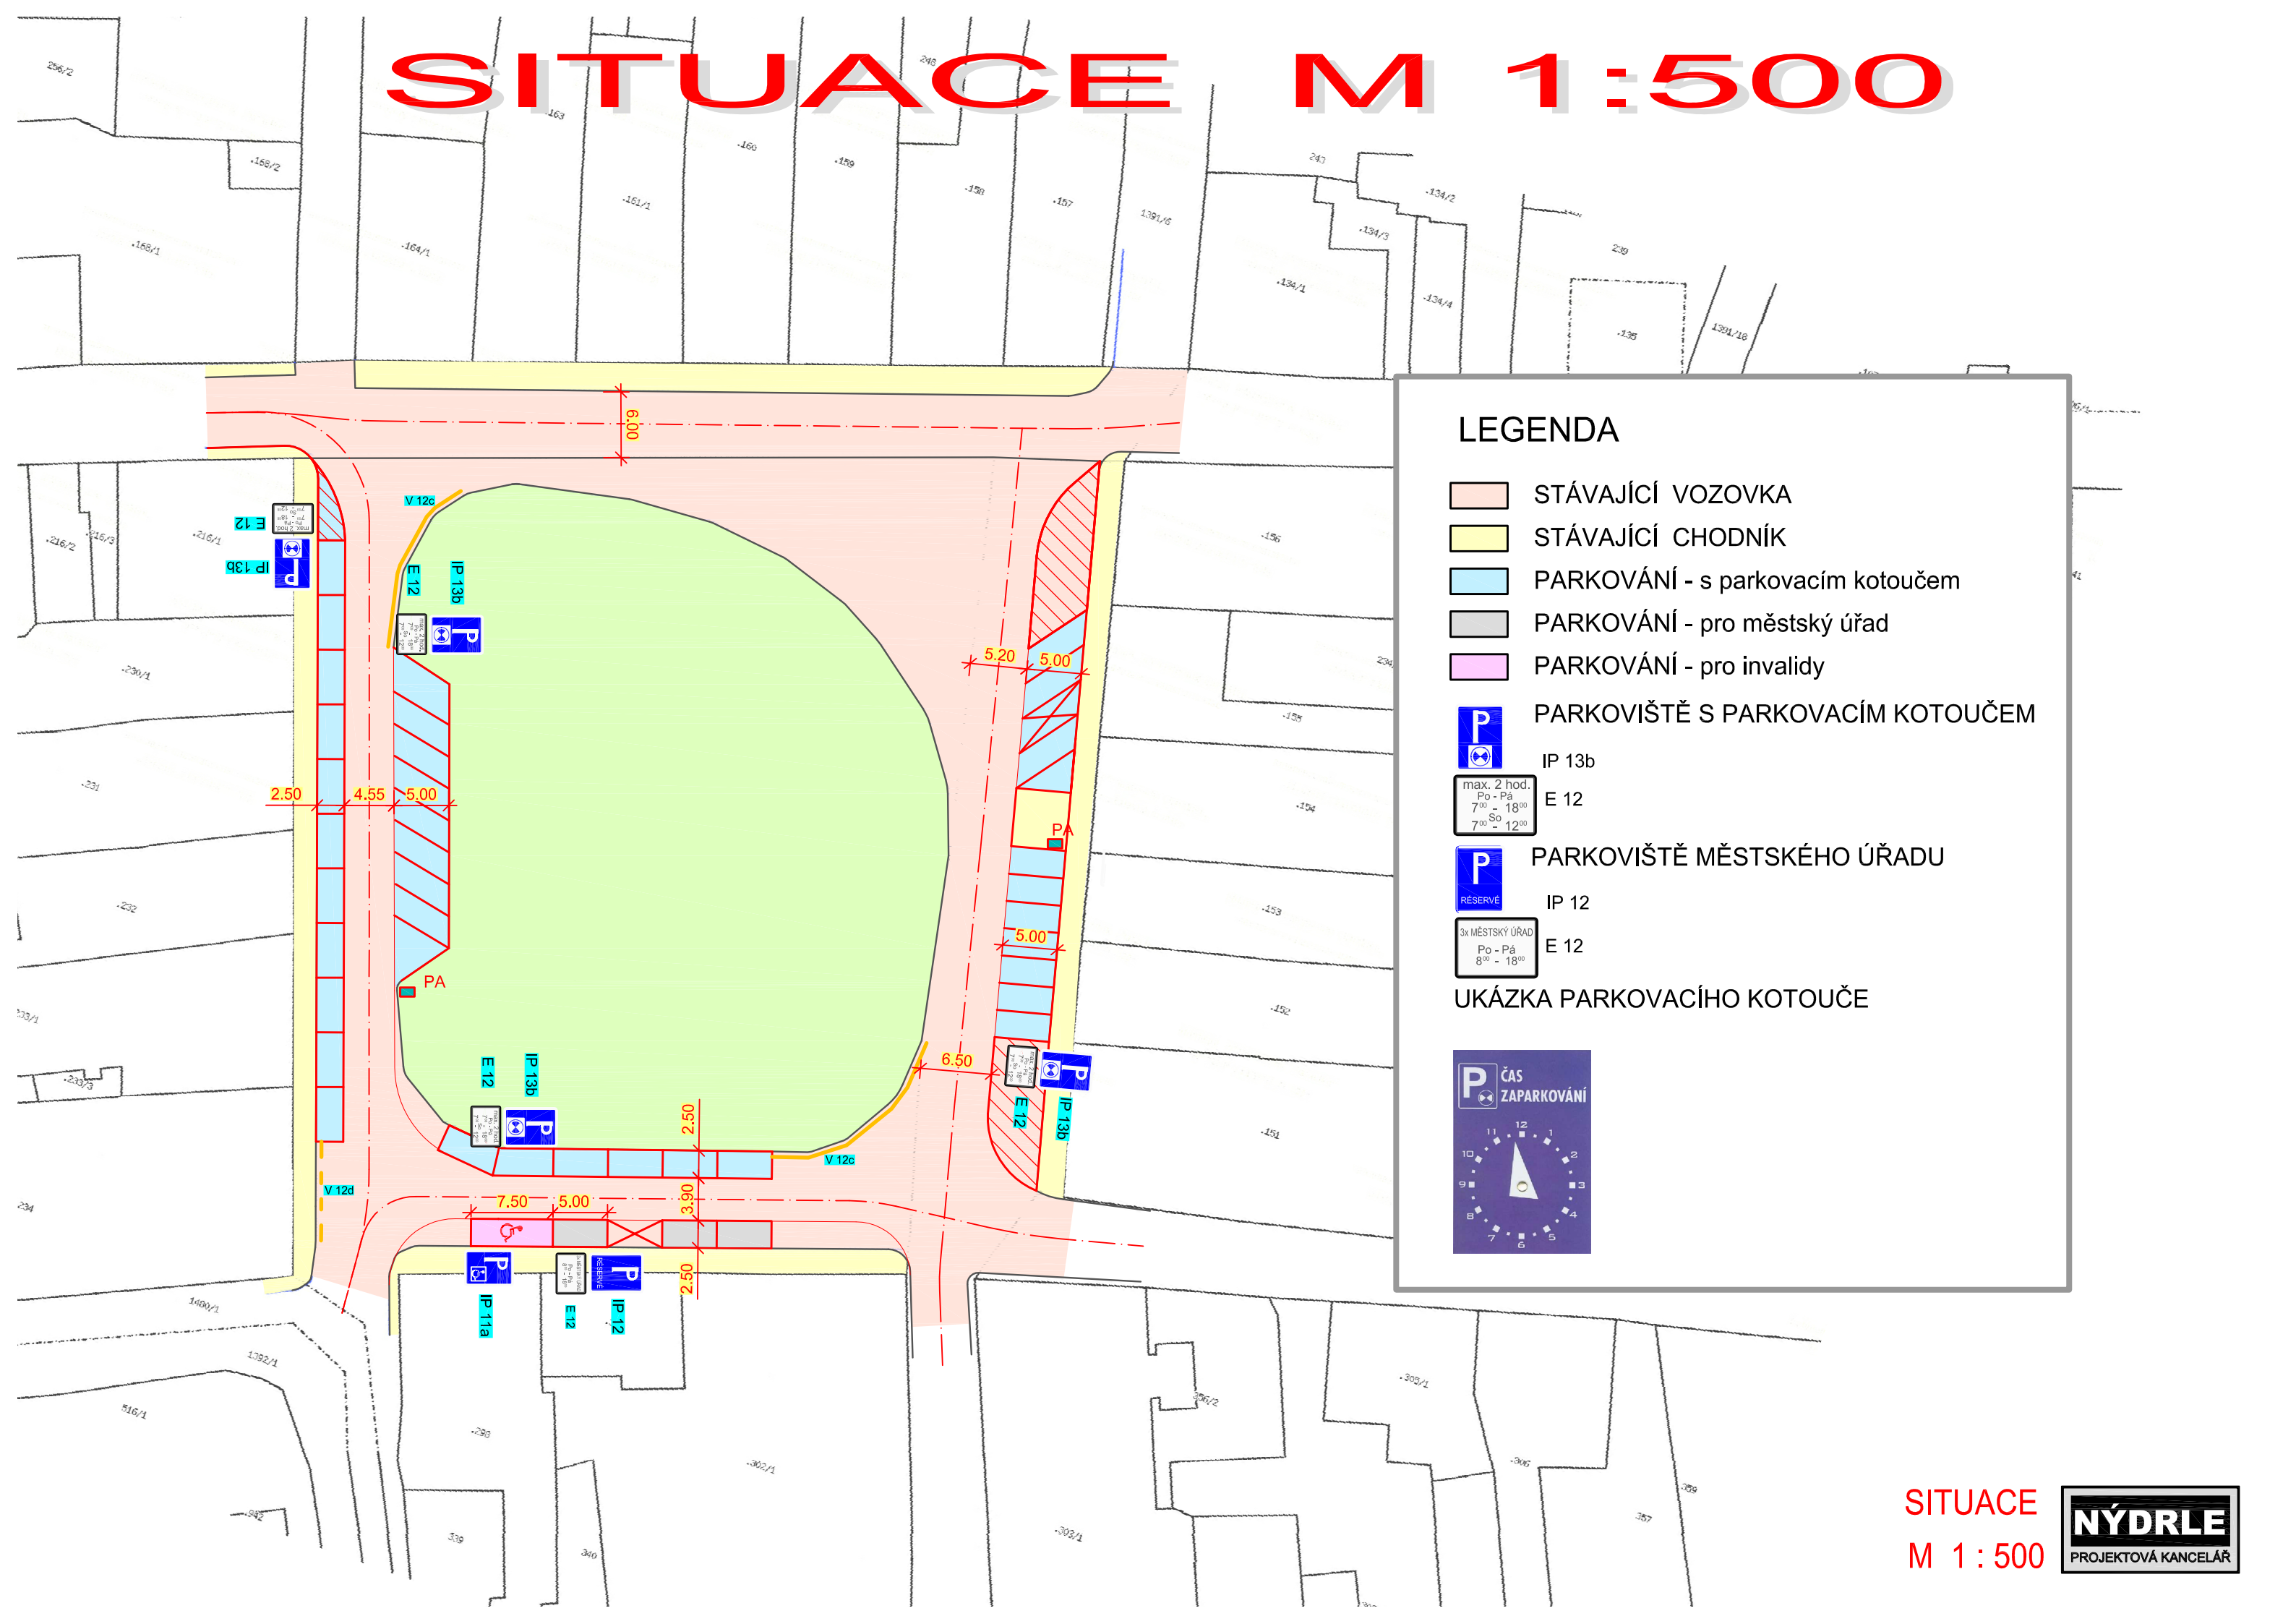

SITUACE M 1:500

LEGENDA

- STÁVAJÍCÍ VOZOVKA
- STÁVAJÍCÍ CHODNÍK
- PARKOVÁNÍ - s parkovacím kotoučem
- PARKOVÁNÍ - pro městský úřad
- PARKOVÁNÍ - pro invalidy
- PARKOVIŠTĚ S PARKOVACÍM KOTOUČEM
- IP 13b
- max. 2 hod.
Po - Pá 7⁰⁰ - 18⁰⁰
So 7⁰⁰ - 12⁰⁰ E 12
- PARKOVIŠTĚ MĚSTSKÉHO ÚŘADU
- IP 12
- 3x MĚSTSKÝ ÚŘAD
Po - Pá 8⁰⁰ - 18⁰⁰ E 12

UKÁZKA PARKOVACÍHO KOTOUČE