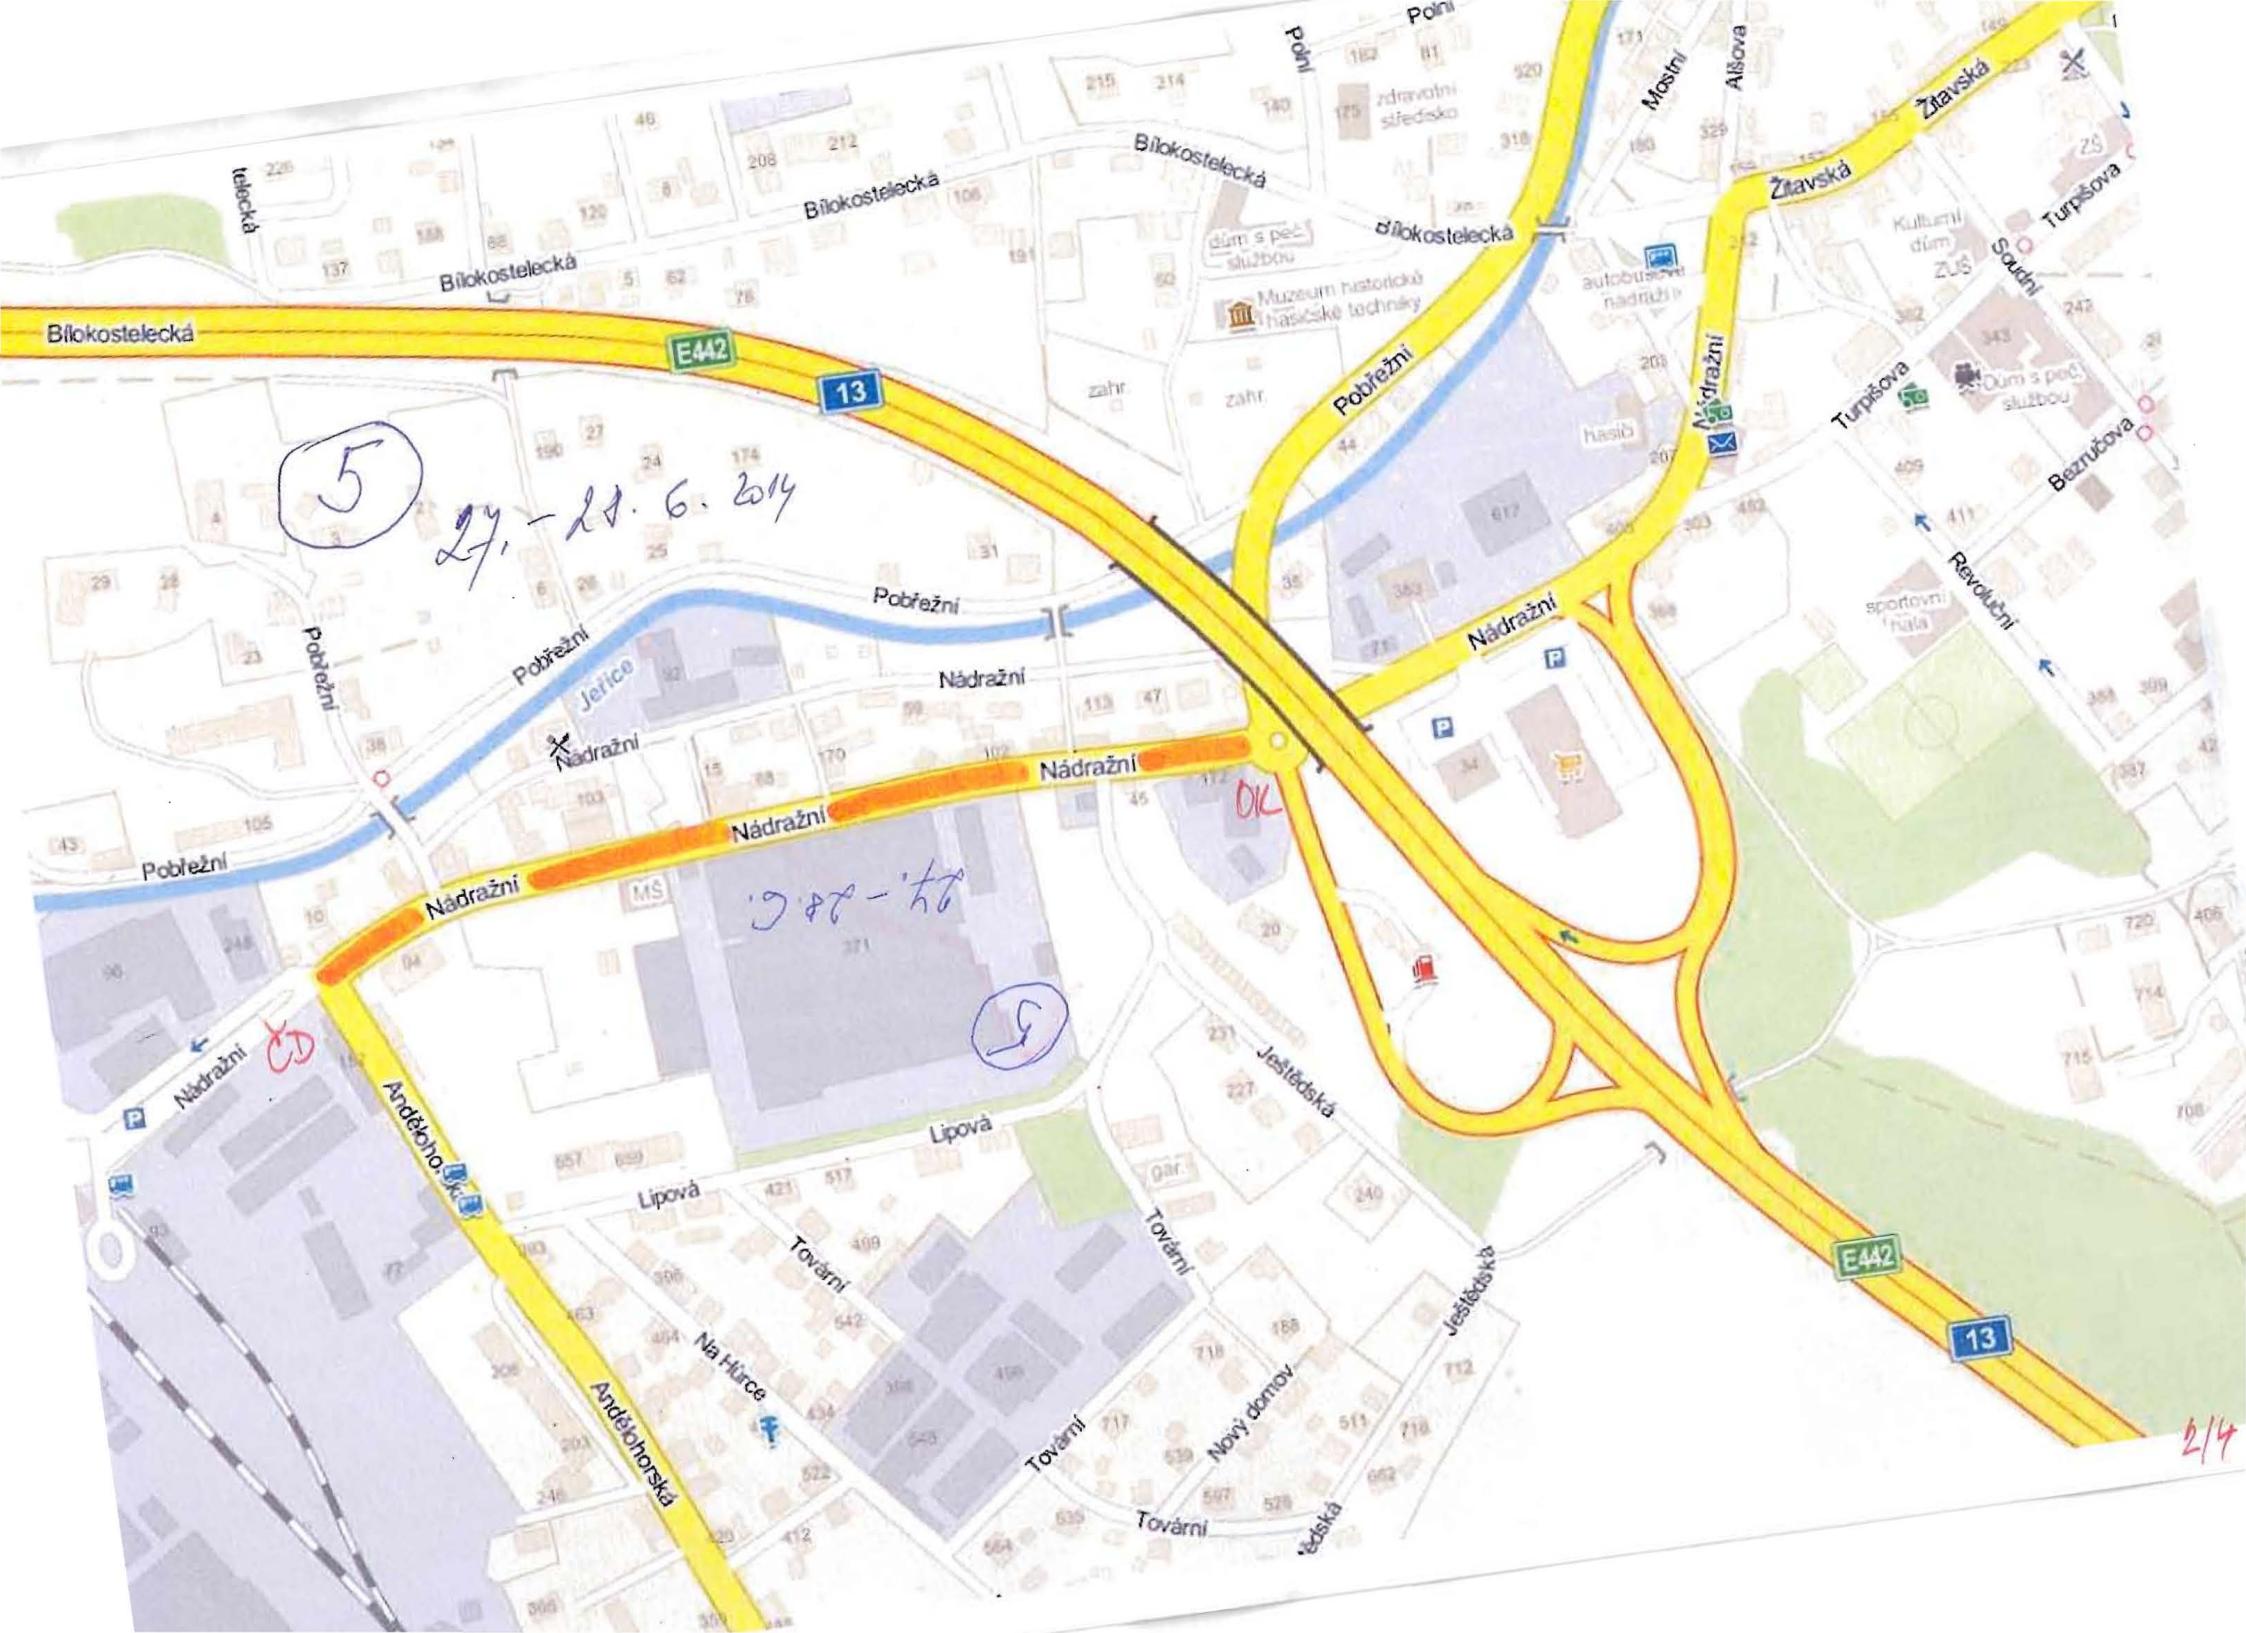

Ubořský p.

80222

Rokytky

Kryštofovo
Údolí

Hamrštejn

Karlovošský p.

POD

1/4

HORNÍ
CHRSTAVA

26. 7. G.

So 204

So 203

4

5
27. - 28. 6. 2014

9:00 - 17:00

5