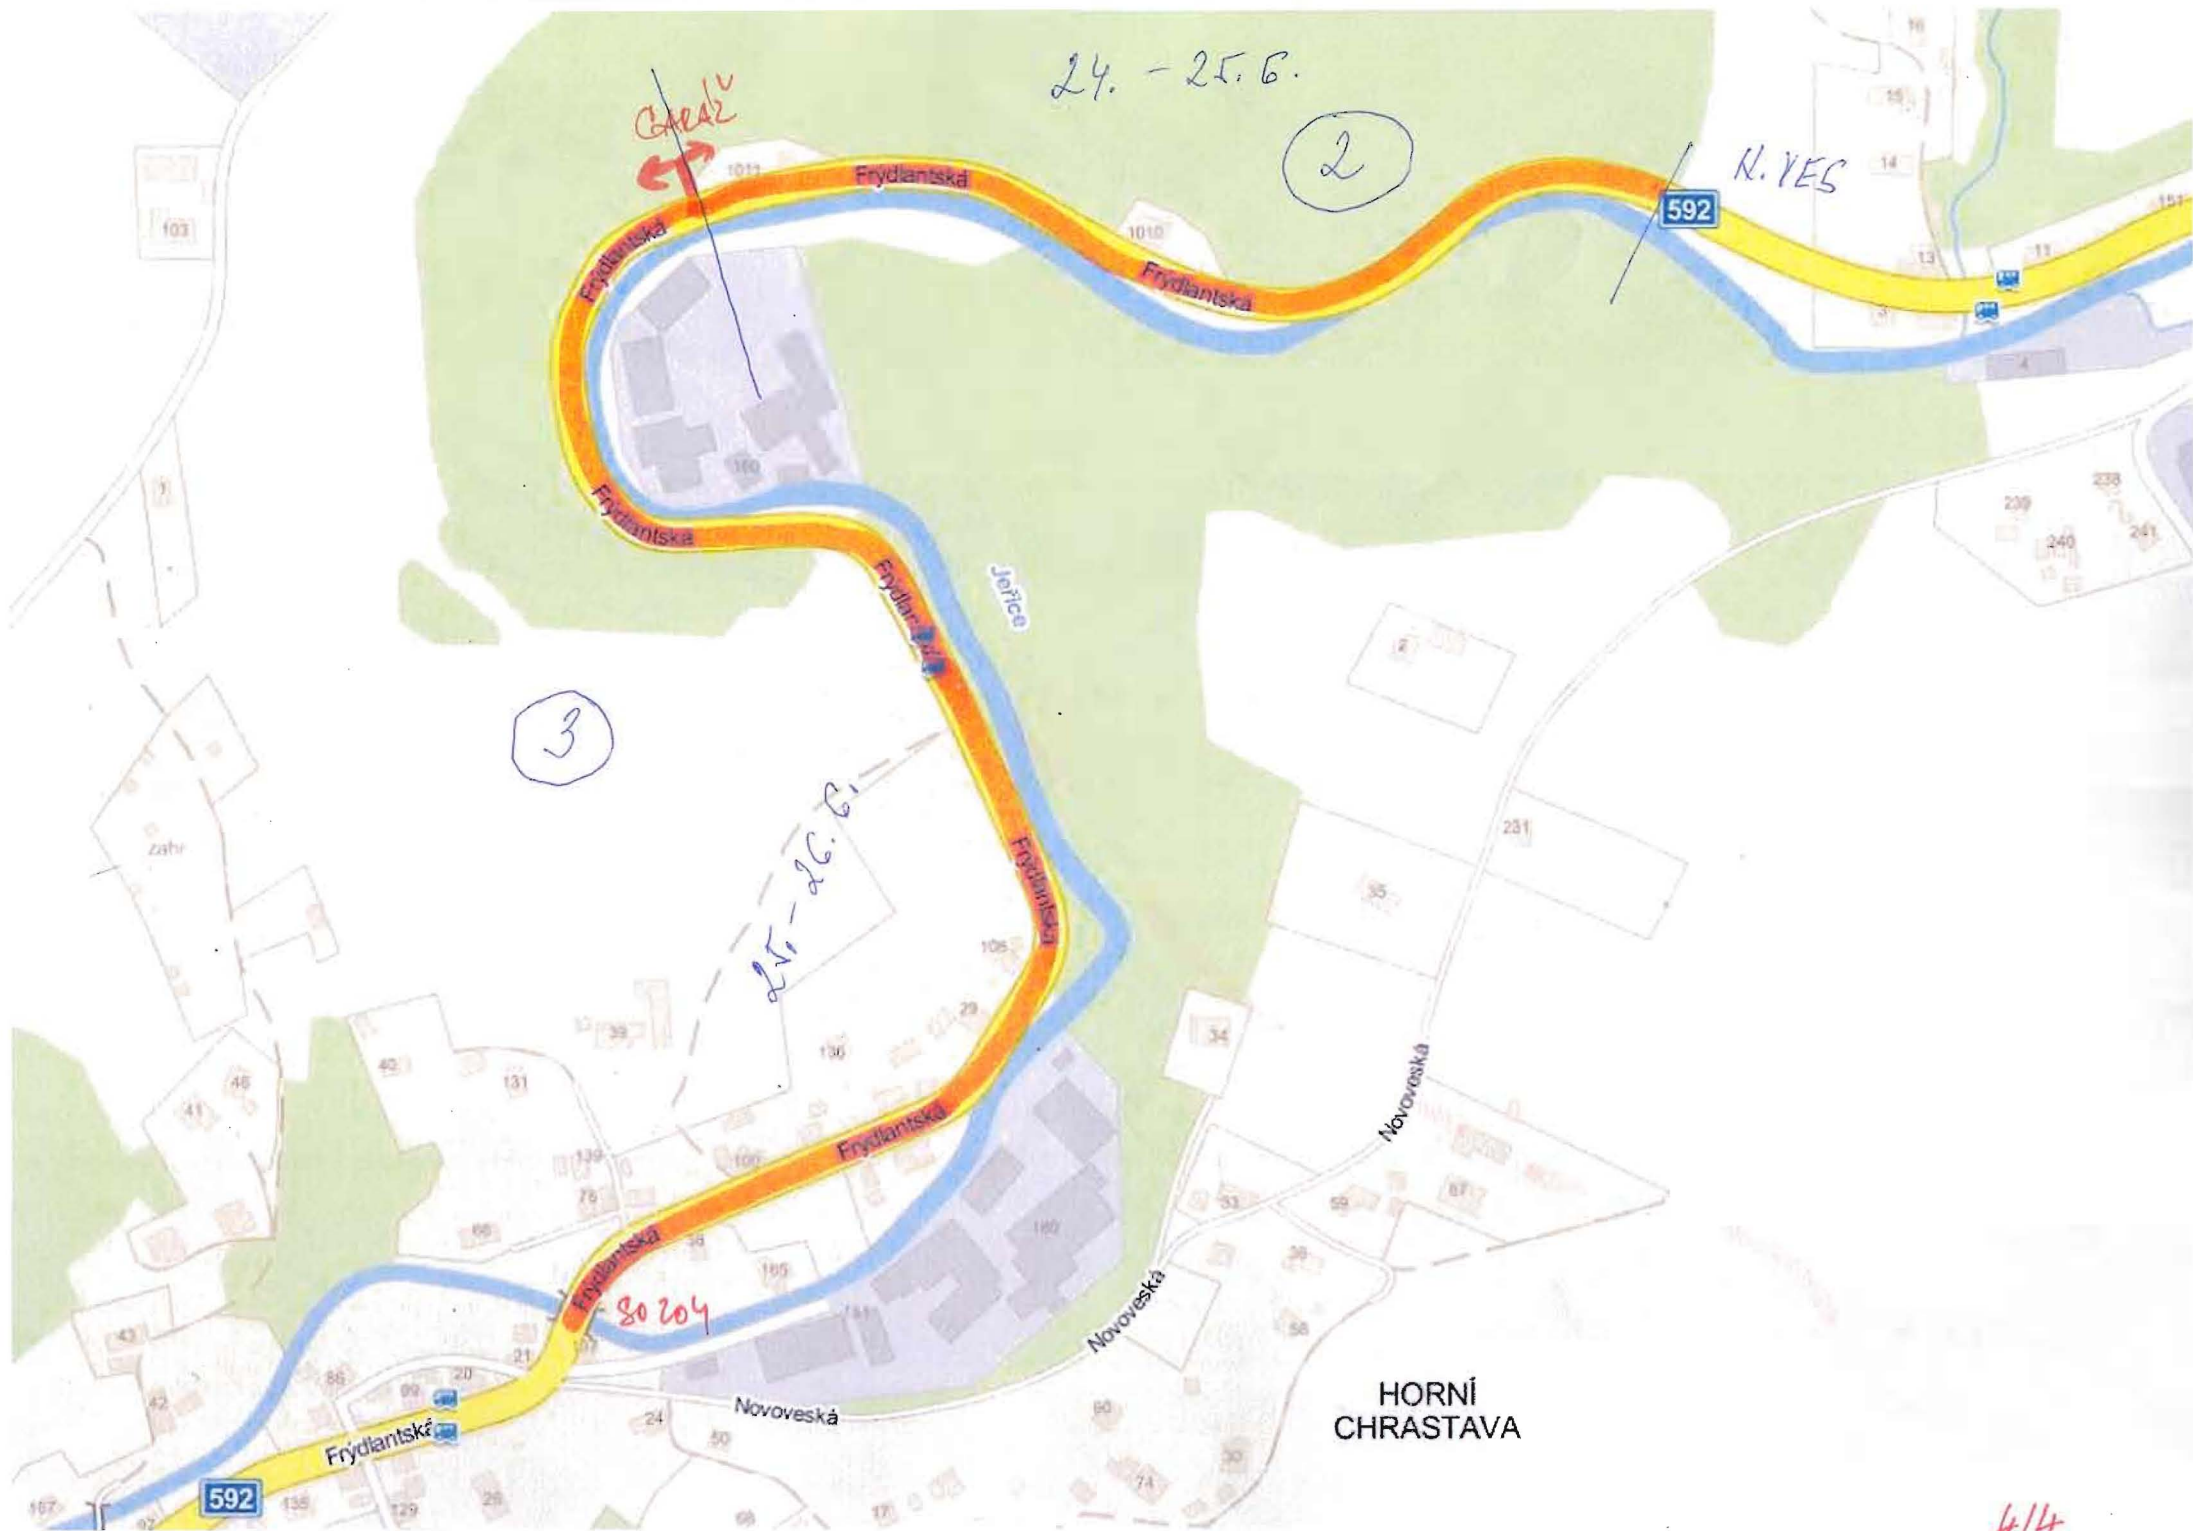

Ubořský p.

80222

Rokytky

Kryštofovo
Údolí

Hamrštejn

Karlovošský p.

POD

1/4

HORNÍ
CHRSTAVA

26. 7. G.

So 204

So 203

4

5
27. - 28. 6. 2014

9:00 - 17:00

5

OK

2/4