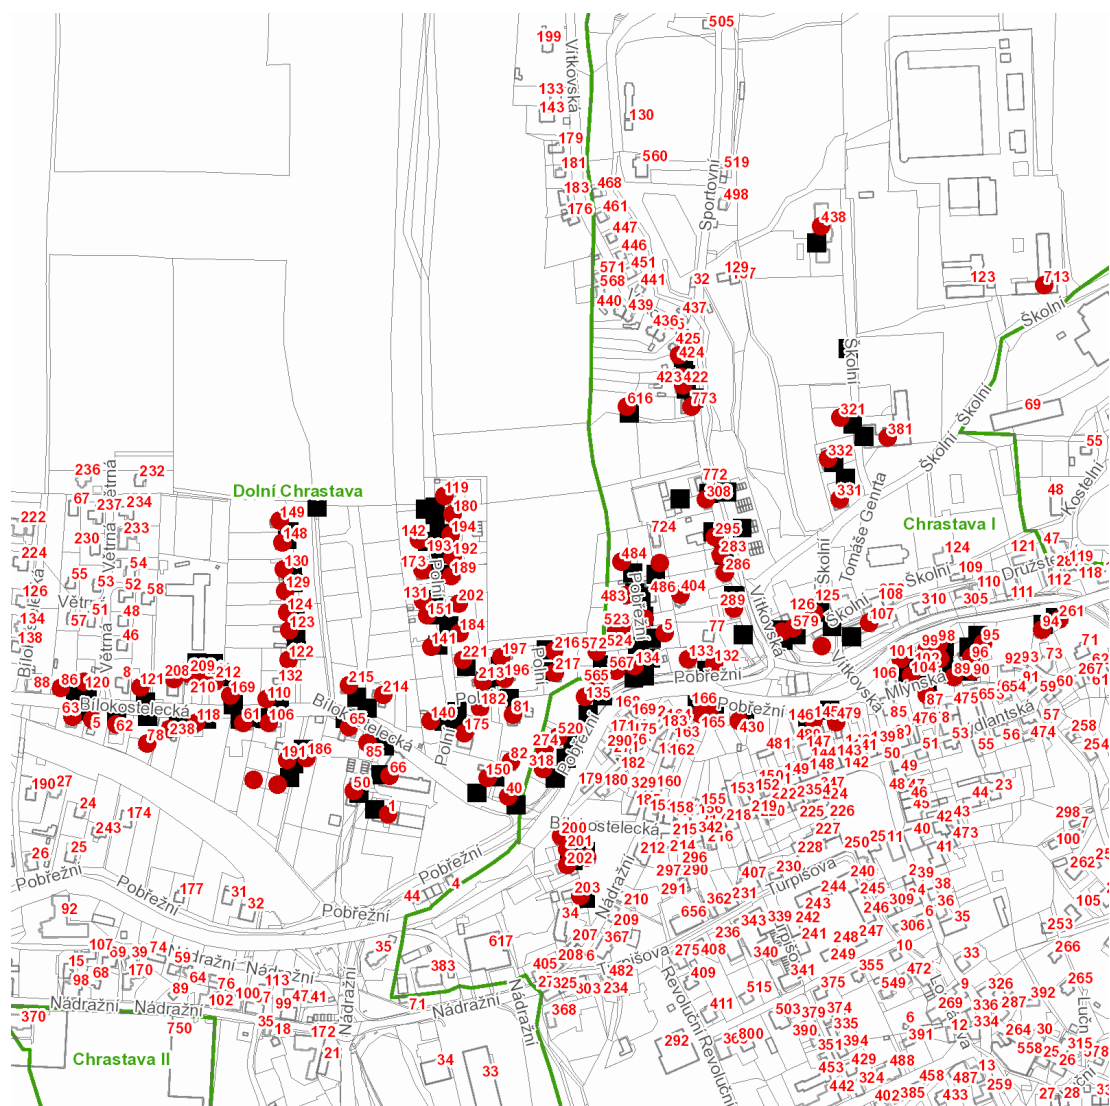

dne **26. 10. 2021** od **7:00** do **14:00** hodin

Plánovaná odstávka zahrnuje tyto lokality:**Chrastava (okres Liberec)**část obce **Dolní Chrastava****Bílokoštecká: č. p.** 1, 5, 40, 50, 61, 62, 63, 65, 66, 78, 81, 82, 85, 86, 106, 110, 118, 120, 121, 150, 169, 186, 191, 208-212, 214, 215, 238**Pobřežní: č. p.** 572**Polní: č. p.** 119, 131, 140, 141, 142, 151, 173, 175, 180, 182, 184, 189, 192, 193, 194, 196, 197, 202, 213, 216, 217, 221**Sedmidomská: č. p.** 122, 123, 124, 129, 130, 148, 149kat. území **Dolní Chrastava** (kód **653829**): **parcelní č.** 55/9, 55/10část obce **Chrastava****Alšova: č. p.** 165**Družstevní: č. p.** 107**Malá Kostelní: č. p.** 145**Mlýnská: č. p.** 87, 89, 90, 94, 102, 104, 261**Nádražní: č. p.** 200, 201, 202, 203**Pobřežní: č. p.** 5, 132, 133, 134, 135, 166, 274, 318, 430, 479, 483, 484, 520, 523, 524, 565, 567**Školní: č. p.** 126, 321, 331, 332, 381, 438, 713**Víta Nejedlého: č. p.** 95, 96, 98, 99, 101**Vítkovská: č. p.** 283, 286, 289, 295, 308, 404, 422, 423, 424, 579, 616, 773kat. území **Chrastava I** (kód **653845**): **parcelní č.** 45/5, 45/16, 48/1540, 653, 1411/2,4, 1505/8, 1545/1

NEJDE VÁM ELEKTŘINA...

TIP: Registrujte se zdarma na www.cezdistribuce.cz/sluzba a informace o odstávkách elektřiny budete dostávat e-mailem nebo SMS. U poruch zasíláme SMS s předpokládanou dobou obnovení dodávek. | Aktuální stav dodávek elektřiny na konkrétní adrese zjistíte snadno, rychle a bez registrace na portále **Bez Štávy** (www.bezstavy.cz).

dne **26. 10. 2021** od **7:00** do **14:00** hodin

Orientační mapový podklad odstávkou dotčených lokalit

VYSVĚTLIVKY

- – adresy dotčené odstávkou elektřiny
- – místa připojení k elektrické síti dotčená odstávkou

INFORMACE ZASLÁNA

IDDS: awcbeyc (Město Chrástava)